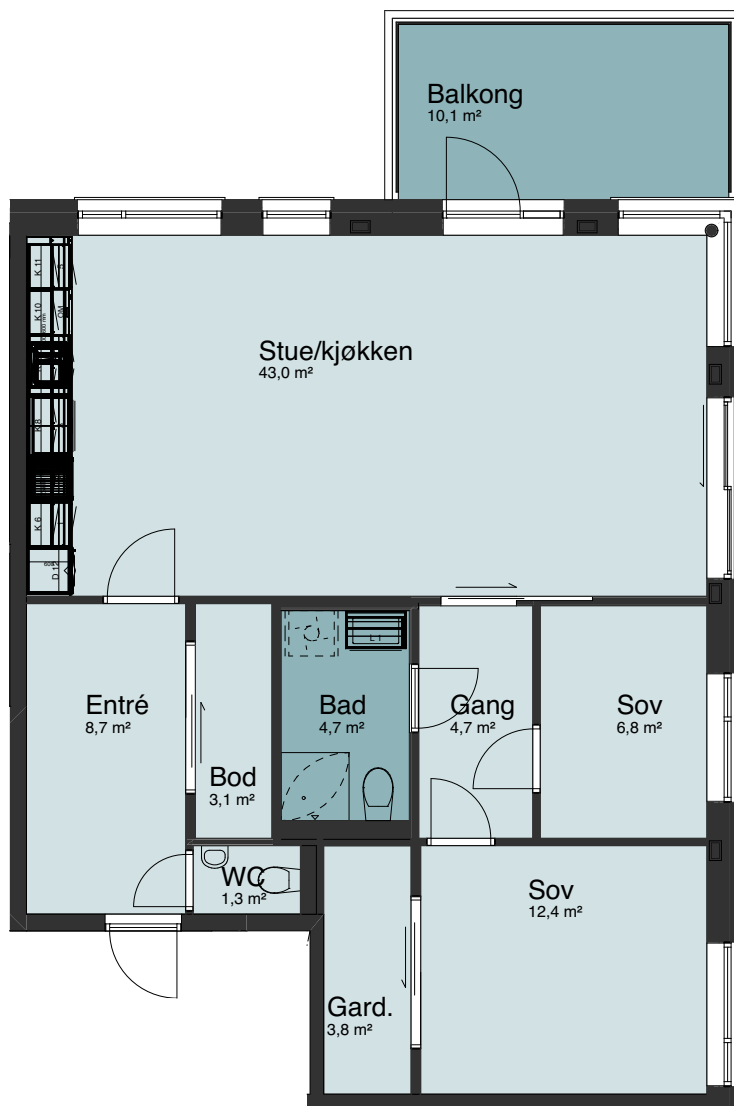

2. ETASJE

B4-H0203

BRA. 93 KVM

BYFJORD  
PARKEN

**BYFJORDPARKEN B4**

Tegningsnr.:  
A-B4-724

P-AREAL  
89 KVM

Leilighetsnr.  
B4-H0203

**SALGSTEGNING**

Rev:  
05.03.19

Målestokk (A4):  
1:100

Dato:  
17.02.2017

**ramp**<sup>®</sup>  
ARKITEKTUR & DESIGN